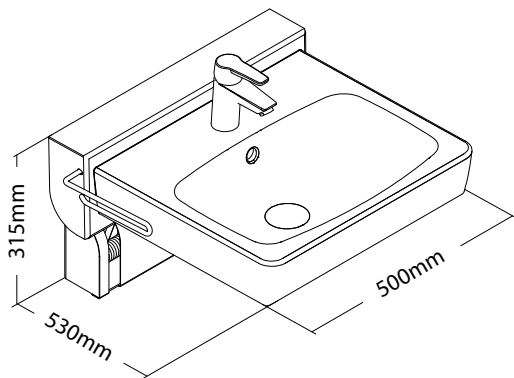

Lavabo ajustable en altura QUICKWASH

Un lavabo regulable en altura que se puede extraer hacia fuera de la pared para dejar espacio a las piernas de un usuario en silla de ruedas.

- El pozo se puede bajar 14 cm desde su punto fijo y alejarse 10 cm de la pared.
- Es una solución ideal para usuarios en sillas de ruedas porque les brinda el espacio adicional tan necesario para las piernas. Cuando el pozo es extraído hacia afuera y hacia abajo, los usuarios de sillas de ruedas obtienen un espacio para las piernas de 63 cm debajo del pozo, lo que les permite acercarse al lavabo y llegar al grifo.
- La altura se ajusta con la palanca de liberación que también se puede utilizar como toallero. Requiere muy poco esfuerzo bajar y subir el lavabo. El bloqueo de posición asegura que el lavabo esté bien fijado.
- QuickWash no requiere electricidad y viene premontado, lo que facilita su instalación. La solución es perfecta para baños pequeños, y el diseño limpio y sencillo hace que sea una buena opción tanto para domicilios particulares como para centros.

QUICKWASH Lavabo ajustable en altura

Sistema Quickwash

Rango de elevación: 14 cm.
Movimiento al frente: 10 cm.
Peso máximo usuario: 150 Kg.

Sistema Quickwash

Quickwash colocado en la posición más alta

Quickwash colocado en la posición más baja