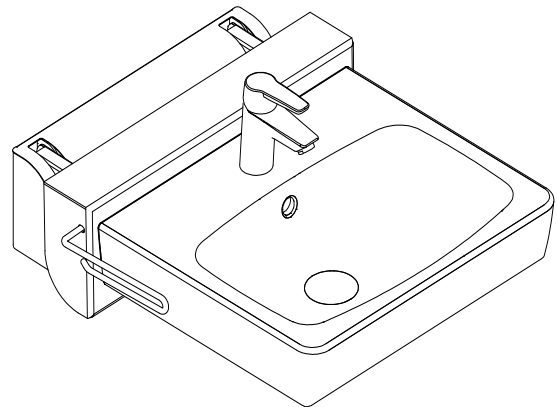

Lavabo ajustable en altura QUICKWASH

Un lavabo regulable en altura que se puede extraer hacia fuera de la pared para dejar espacio a las piernas de un usuario en silla de ruedas.

- El pozo se puede bajar 14 cm desde su punto fijo y alejarse 10 cm de la pared.
- Es una solución ideal para usuarios en sillas de ruedas porque les brinda el espacio adicional tan necesario para las piernas. Cuando el pozo es extraído hacia afuera y hacia abajo, los usuarios de sillas de ruedas obtienen un espacio para las piernas de 63 cm debajo del pozo, lo que les permite acercarse al lavabo y llegar al grifo.
- La altura se ajusta con la palanca de liberación que también se puede utilizar como toallero. Requiere muy poco esfuerzo bajar y subir el lavabo. El bloqueo de posición asegura que el lavabo esté bien fijado.
- QuickWash no requiere electricidad y viene premontado, lo que facilita su instalación. La solución es perfecta para baños pequeños, y el diseño limpio y sencillo hace que sea una buena opción tanto para domicilios particulares como para centros.

QUICKWASH Lavabo ajustable en altura

Sistema Quickwash

Rango de elevación: 14 cm.
Movimiento al frente: 10 cm.
Peso máximo usuario: 150 Kg.

Sistema Quickwash

Quickwash colocado en la posición más alta

Quickwash colocado en la posición más baja