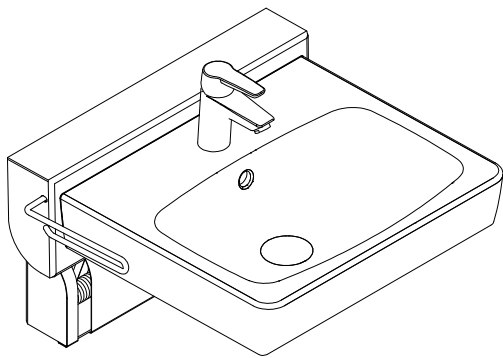

Lavabo ajustable en altura QUICKWASH

Un lavabo regulable en altura que se puede extraer hacia fuera de la pared para dejar espacio a las piernas de un usuario en silla de ruedas.

- El pozo se puede bajar 14 cm desde su punto fijo y alejarse 10 cm de la pared.
- Es una solución ideal para usuarios en sillas de ruedas porque les brinda el espacio adicional tan necesario para las piernas. Cuando el pozo es extraído hacia afuera y hacia abajo, los usuarios de sillas de ruedas obtienen un espacio para las piernas de 63 cm debajo del pozo, lo que les permite acercarse al lavabo y llegar al grifo.
- La altura se ajusta con la palanca de liberación que también se puede utilizar como toallero. Requiere muy poco esfuerzo bajar y subir el lavabo. El bloqueo de posición asegura que el lavabo esté bien fijado.
- QuickWash no requiere electricidad y viene premontado, lo que facilita su instalación. La solución es perfecta para baños pequeños, y el diseño limpio y sencillo hace que sea una buena opción tanto para domicilios particulares como para centros.

QUICKWASH Lavabo ajustable en altura

Sistema Quickwash

Rango de elevación: 14 cm.
Movimiento al frente: 10 cm.
Peso máximo usuario: 150 Kg.

Sistema Quickwash

Quickwash colocado en la posición más alta

Quickwash colocado en la posición más baja