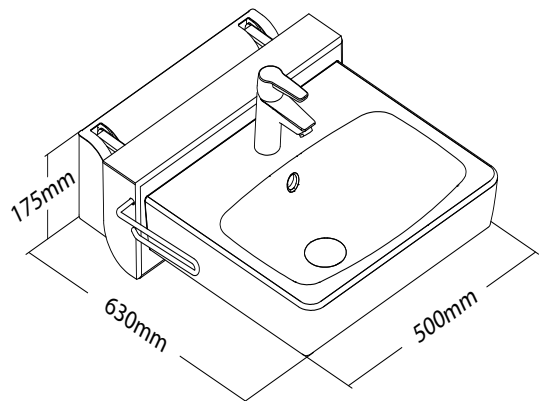

Lavabo ajustable en altura QUICKWASH

Un lavabo regulable en altura que se puede extraer hacia fuera de la pared para dejar espacio a las piernas de un usuario en silla de ruedas.

- El pozo se puede bajar 14 cm desde su punto fijo y alejarse 10 cm de la pared.
- Es una solución ideal para usuarios en sillas de ruedas porque les brinda el espacio adicional tan necesario para las piernas. Cuando el pozo es extraído hacia afuera y hacia abajo, los usuarios de sillas de ruedas obtienen un espacio para las piernas de 63 cm debajo del pozo, lo que les permite acercarse al lavabo y llegar al grifo.
- La altura se ajusta con la palanca de liberación que también se puede utilizar como toallero. Requiere muy poco esfuerzo bajar y subir el lavabo. El bloqueo de posición asegura que el lavabo esté bien fijado.
- QuickWash no requiere electricidad y viene premontado, lo que facilita su instalación. La solución es perfecta para baños pequeños, y el diseño limpio y sencillo hace que sea una buena opción tanto para domicilios particulares como para centros.

QUICKWASH Lavabo ajustable en altura

Sistema Quickwash

Rango de elevación: 14 cm.
Movimiento al frente: 10 cm.
Peso máximo usuario: 150 Kg.

Sistema Quickwash

Quickwash colocado en la posición más alta

Quickwash colocado en la posición más baja